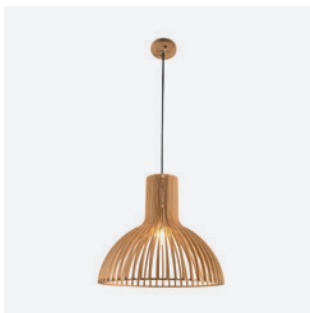

LD3140WO-SP-1L

E27 Max. 60W Colores ■
D350mm x A320mm x H1200mm