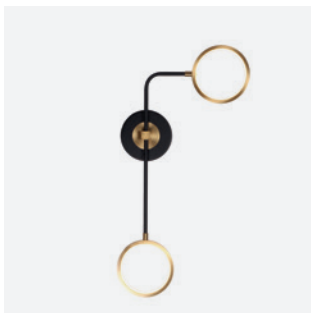

LD7353-BKBR

LED 22W Colores ■
L370mm x H370mm