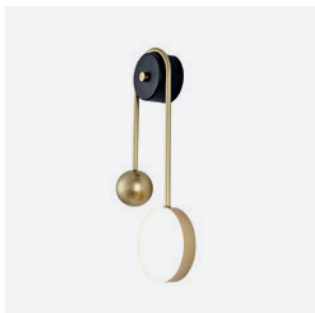

LD7352-BKBR

LED 10W Colores ■
L490mm x P240mm