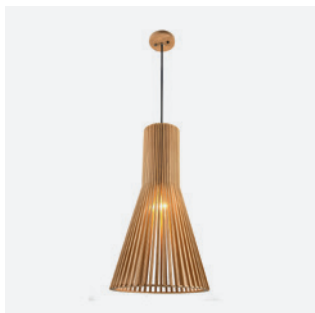

COLECCIÓN 2023

CATÁLOGO DE LUMINARIAS

COLECCIÓN 2023

LÁMPARAS DECORATIVAS

Las lámparas decorativas son elementos de iluminación que se utilizan en proyectos de diseño de interiores para agregar estilo, ambiente y carácter a un espacio. Estas lámparas van más allá de su función de iluminación y se convierten en piezas de decoración que complementan la estética general de un espacio, añadiendo un toque de estilo y personalidad.

Las lámparas decorativas pueden tener una amplia variedad de formas, tamaños, estilos y materiales, y se utilizan en diferentes áreas de un proyecto de iluminación, como en salas de estar, dormitorios, comedores, recibidores, oficinas y otros espacios interiores. Pueden ser de mesa, de pie, de techo o de pared.

LÁMPARAS DECORATIVAS

LD3202WO-SP-1L

E27 Max. 60W Colores ■
D300mm x A300mm x H1200mm

LD3201WO-SP-1L

E27 Max. 60W Colores ■
D400mm x A400mm x H1200mm

LD3200WO-SP-1L

E27 Max. 60W Colores ■
D350mm x A350mm x H1200mm