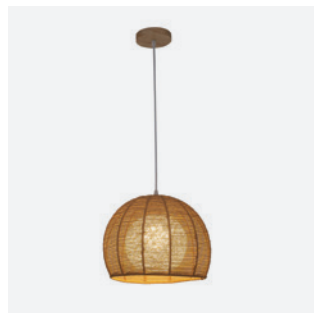

LD3197WO-SP-1L-

E27 Max. 60W Colores ■
D360mm x A360mm x H1200mm