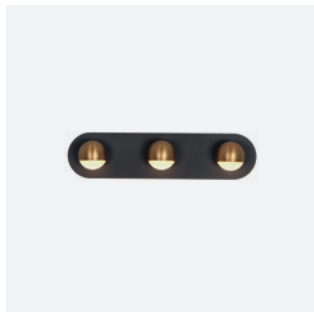

LD7354-3L

LED 9W Colores ■
D90mm x P81mm