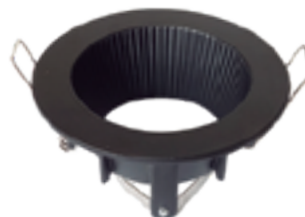

LD175001-MR16

Cuerpo de zamak
MR16
D94 x A40mm
220-240V 50~60Hz

Colores disponibles:
Negro, blanco

LD175006K-MR16

Cuerpo de zamak
MR16
D85 x A40mm
220-240V 50~60Hz

Colores disponibles:
Negro, blanco