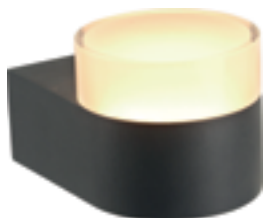

Colores disponibles:
Acero

LD177104-SL IP65-LED

Cuerpo de aluminio fundido, PC
LED 13W
L161mm x P59mm x A211mm
220-240V 50~60Hz

Colores disponibles:
Gris

LD7342-BK

Cuerpo de aluminio
LED 12W
L130mm x P90mm x A70mm
220-240V 50~60Hz