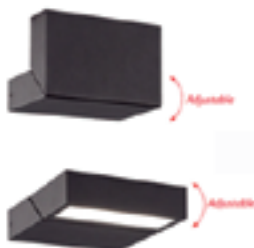

LD177211 IP54-LED

Cuerpo de aluminio fundido
LED 9W
L145mm x P140mm x A35mm
220-240V 50~60Hz

Colores disponibles:
Gris, gris oscuro