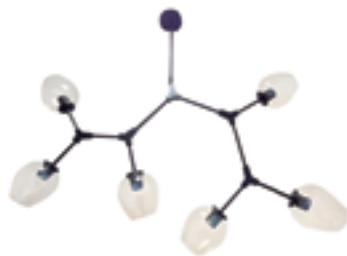

LD3054-6L

Cuerpo de metal
E27 6 x Max. 40W
D1500 x A1000mm
220-240V 50~60Hz

Colores disponibles:
Negro, dorado