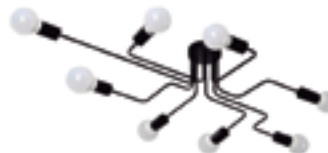

LD3078-5L-BK

Cuerpo de metal
E27 5 x Max. 40W
D550 X A360mm
220-240V 50-60Hz

Colores disponibles:
Negro mate

LD3079-8L-BK

Cuerpo de metal
E27 8 x Max. 40W
L1200 x P670 x H300mm
220-240V 50-60Hz

Colores disponibles:
Negro mate