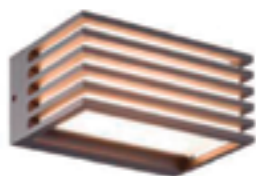

LD177203 IP54-LED

Cuerpo de aluminio fundido
LED 9W
L180mm x P125mm x A80mm
220-240V 50~60Hz

Colores disponibles:
Blanco, gris oscuro