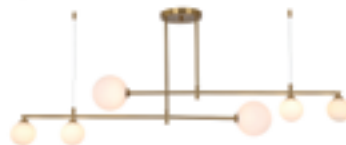

LD3131

Cuerpo de metal y vidrio
G9 6x5W
L1200 x H1000mm
220-240V 50~60Hz

Colores disponibles:
Negro, dorado