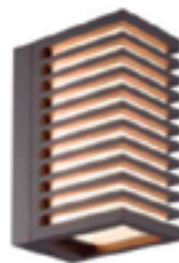

LD177202 IP54-LED

Cuerpo de aluminio fundido
LED 9W
L125mm x P80mm x A180mm
220-240V 50~60Hz

Colores disponibles:
Blanco, gris, gris oscuro